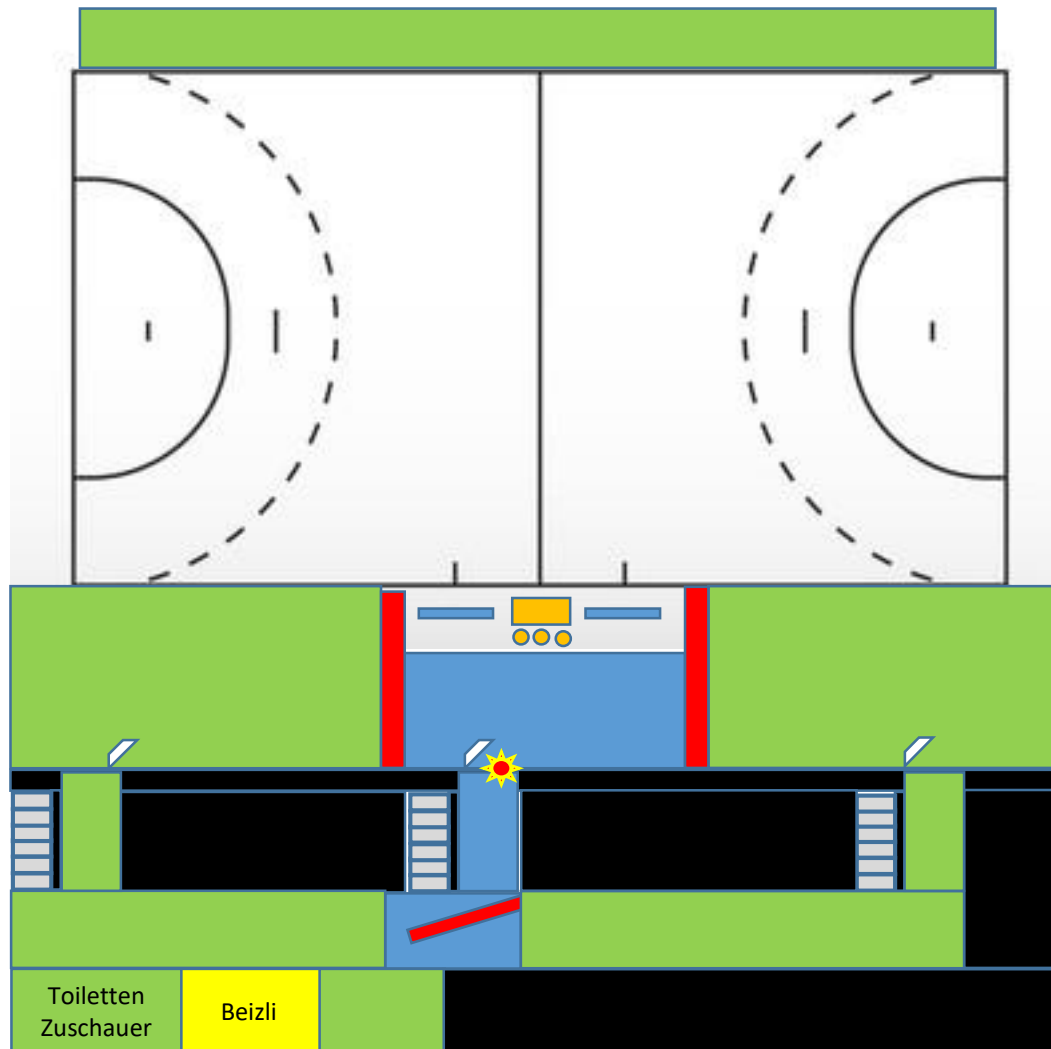

# Sporthalle Spiegelfeld Binningen

## Corona-Weisungen:

- Registrierungspflicht oder Code per App
- Maskenpflicht grüne Bereiche
- Im blauen Bereich nur Aktive
- Toiletten EG für Zuschauer
- Toiletten UG für Aktive
- Kein Zutritt für Zuschauer im UG
- Desinfektionsmittel und Schutzmasken befinden sich im Eingangsbereich